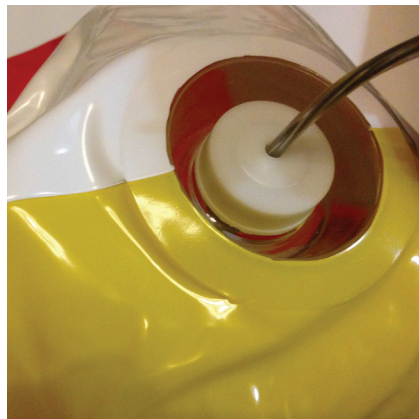

## INSTRUCTIONS

1  
Pull open the Beach ball - make a sphere.  
*Ouvrez le ballon de plage - faire une sphère.*

2  
Gently insert the light.  
*Insérez doucement la lumière.*

3  
Slide the light up to the stopper.  
*Faites glisser la lumière jusqu'à la butée.*

Press the stopper firmly in.  
*Appuyez fermement dans le bouchon.*

Close the screw cap tight.  
*Fermez le bouchon à vis étanche.*

Open the blow hole and insert inflation valve.  
*Ouvrez le trou de coup et insérer la valve de gonflage.*