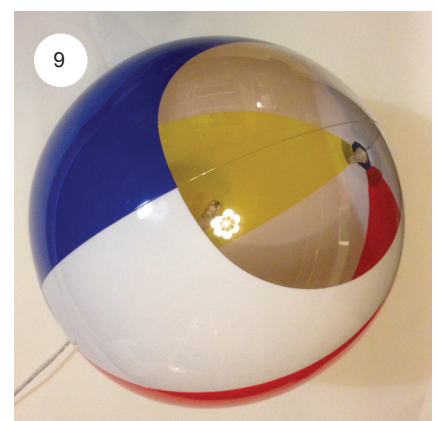

9
Finished!
Voilà!