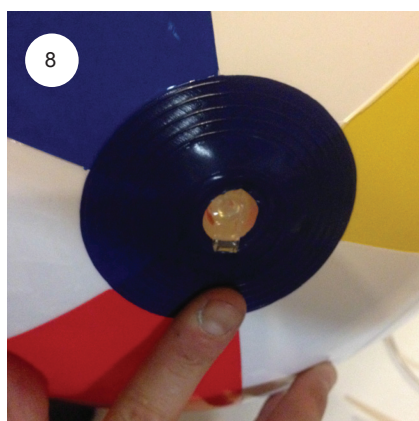

8
Close blow hole.
Fermer le trou de soufflage.