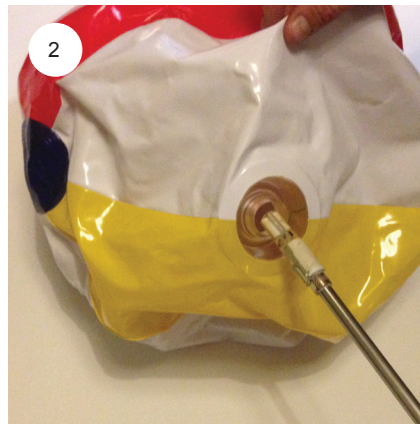

## INSTRUCTIONS

1  
Pull open the Beach ball - make a sphere.  
*Ouvrez le ballon de plage - faire une sphère.*

2  
Gently insert the light.  
*Insérez doucement la lumière.*

3  
Slide the light up to the stopper.  
*Faites glisser la lumière jusqu'à la butée.*

Press the stopper firmly in.  
*Appuyez fermement dans le bouchon.*

Close the screw cap tight.  
*Fermez le bouchon à vis étanche.*

Open the blow hole and insert inflation valve.  
*Ouvrez le trou de coup et insérer la valve de gonflage.*